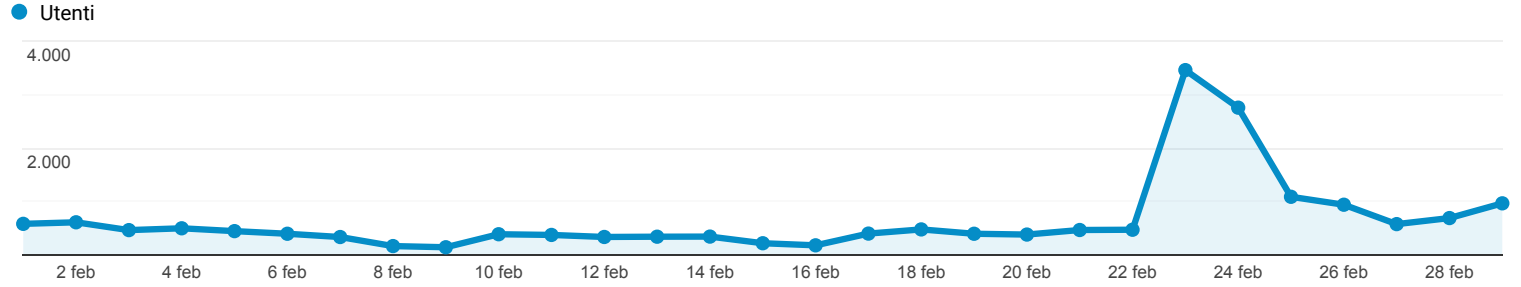

Panoramica del pubblico

Tutti gli utenti
100,00% Utenti

1 feb 2020 - 29 feb 2020

Panoramica

■ New Visitor ■ Returning Visitor

Lingua	Utenti	% Utenti
1. it-it	11.417	79,93%
2. it	1.892	13,25%
3. en-us	571	4,00%
4. en-gb	129	0,90%
5. it-ch	37	0,26%
6. es-es	25	0,18%
7. fr-fr	20	0,14%
8. pt-br	19	0,13%
9. de-de	15	0,11%
10. zh-cn	15	0,11%