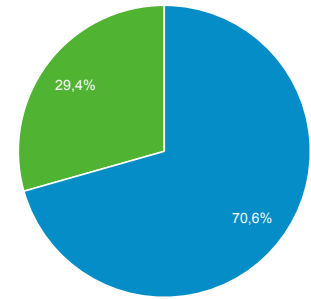

Panoramica del pubblico

Tutti gli utenti
100,00% Utenti

1 feb 2020 - 29 feb 2020

Panoramica

■ New Visitor ■ Returning Visitor

Lingua	Utenti	% Utenti
1. it-it	11.417	79,93%
2. it	1.892	13,25%
3. en-us	571	4,00%
4. en-gb	129	0,90%
5. it-ch	37	0,26%
6. es-es	25	0,18%
7. fr-fr	20	0,14%
8. pt-br	19	0,13%
9. de-de	15	0,11%
10. zh-cn	15	0,11%